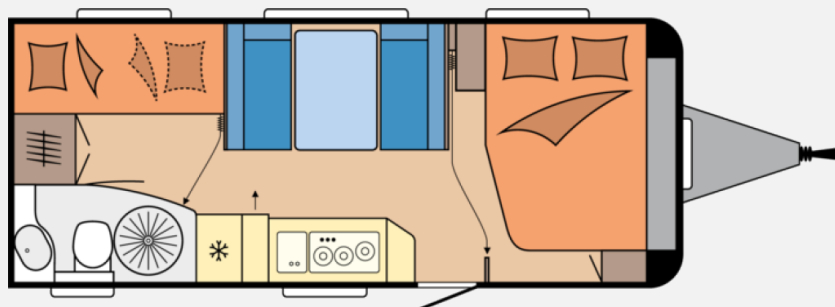

Exposé

Hobby De Luxe 545 KMF Ehem. Mietwagen / 2000 kg

29.850,- €

MwSt. ausweisbar

Fahrzeug

Grundriss

Technische Daten

Modell-/Baujahr	2025, 2025
Anzahl der Achsen	1
Anzahl Schlafplätze	5
Gesamtlänge	743 cm
Gesamtbreite	250 cm
Höhe	264 cm
Innenhöhe	195 cm
Umlaufmaß	1003 cm
Aufbaulänge	626 cm
Masse in fahrber. Zustand	1485 kg
techn. zul. Gesamtmasse	2000 kg
Liegeflächen	Bug (200 x 138/109) Etagenbett (185 x 70) Etagenbett (185 x 70) Mitte (197 x 112)
Heizung	Truma combi 6
Kühlschrankvolumen	133 l
Wasservorrat	47 l
Abwassertankvolumen	23,5 l
	TÜV neu, ehem. Mietfahrzeug
	Mittelsitzgruppe
	Doppel-/franz. Bett, Etagenbett

Beschreibung

Hobby De Luxe 545 KMF – Modelljahr 2025
Ehemaliges Mietfahrzeug aus eigener Vermietflotte.

! Der Wohnwagen befindet sich aktuell in der laufenden Mietsaison. Besichtigungen sind daher ausschließlich nach Terminvereinbarung möglich!