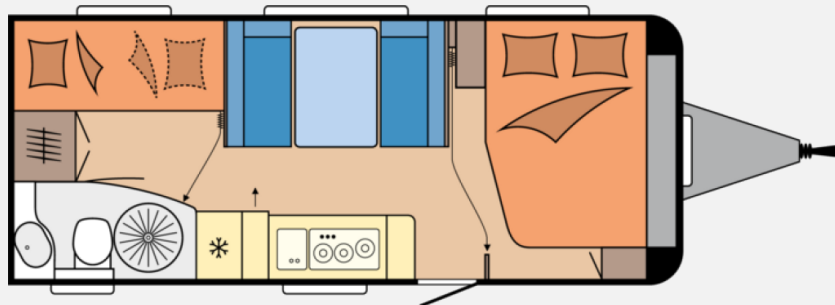

Exposé

Hobby Excellent Edition 545 KMF Ehem. Mietwagen / 2000 kg / Dusche

29.850,- €

MwSt. ausweisbar

Fahrzeug

Grundriss

Technische Daten

Modell-/Baujahr	2025, 2025
Anzahl der Achsen	1
Anzahl Schlafplätze	5
Gesamtlänge	743 cm
Gesamtbreite	250 cm
Höhe	264 cm
Innenhöhe	195 cm
Umlaufmaß	1003 cm
Aufbaulänge	626 cm
Masse in fahrber. Zustand	1485 kg
techn. zul. Gesamtmasse	2000 kg
Liegeflächen	Bug (200 x 138/109) Etagenbett (185 x 70) Etagenbett (185 x 70) Mitte (197 x 112)
Heizung	Truma Combi 6
Kühlschrankvolumen	133 l
Wasservorrat	47 l
Abwassertankvolumen	23,5 l
	TÜV neu, ehem. Mietfahrzeug
	Mittelsitzgruppe
	Doppel-/franz. Bett, Etagenbett

Beschreibung

Hobby De Luxe 545 KMF – Modelljahr 2025
Ehemaliges Mietfahrzeug aus eigener Vermietflotte.

! Der Wohnwagen befindet sich aktuell in der laufenden Mietsaison. Besichtigungen sind daher ausschließlich nach Terminvereinbarung möglich!