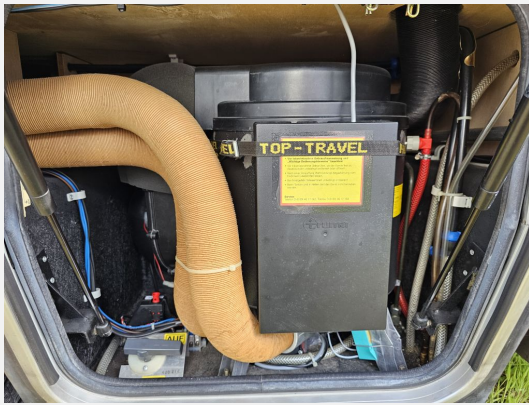

Verkäufer

Caravan + Freizeit Vörtmann GmbH
Herr Jens Vörtmann
Carl-Zeiss-Str. 26
28816 Stuhr/Bremen

✉ jens.voertmann@caravan-freizeit.de

Verkäufer

Caravan + Freizeit Vörtmann GmbH
Herr Uwe Carspecken
Carl-Zeiss-Str. 26

☎ 0421-8009700

☎ FAX 0421-80097070

✉ uwe.carspecken@caravan-freizeit.de