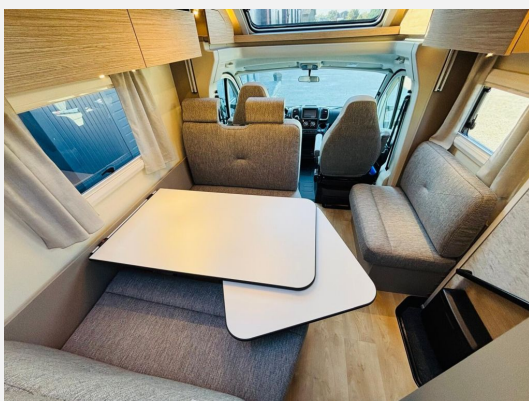

- Klimaanlage, Sitzheizung Fahrerhaus, Dieselheizung, Heizung elektrisch
- Rückfahrkamera, Radio, DAB Radio, WLAN Hotspot, TV
- Lichtsensor

Irrtümer und Änderungen vorbehalten