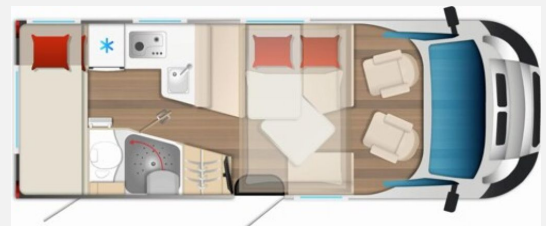

Verkäufer

Caravan Center Nord GmbH
Verkauf Fahrzeuge
Am Oxer 16
24955 HARRISLEE

✉ caraworld@caravan-center-nord.dealerdesk.de