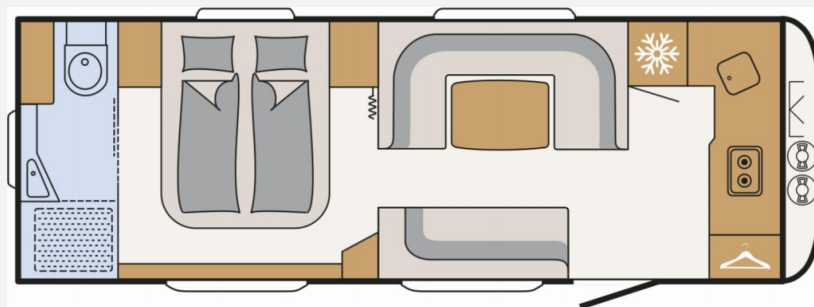

Grundriss

Technische Daten

Modell-/Baujahr	2026
verfügbar ab	09.10.2026
Anzahl der Achsen	2
Anzahl Schlafplätze	4
Gesamtlänge	907 cm
Gesamtbreite	250 cm
Höhe	282 cm
Innenhöhe	198 cm
Umlaufmaß	1163 cm
Aufbaulänge	775 cm
Masse in fahrber. Zustand	1855 kg
techn. zul. Gesamtmasse	2200 kg
Zuladung	345 kg
Infrastruktur	WC
Liegeflächen	queensbed (185/200x155)
Wasservorrat	38 l
Steckdosen 230V	8
Steckdosen USB	1
Farbe	weiß
	Queensbett

Beschreibung

- Wohnwelt Tropea
- Anrichte anstelle des Liegesofas (ggü. der Mittelsitzgruppe)

Ausstattung

Verkäufer

GÜMA Caravan-Motorcaravan GmbH & Co. KG
Verkaufsteam
Steinzeugstraße 21
68229 Mannheim

✉ caraworld@guema-caravan.dealerdesk.de