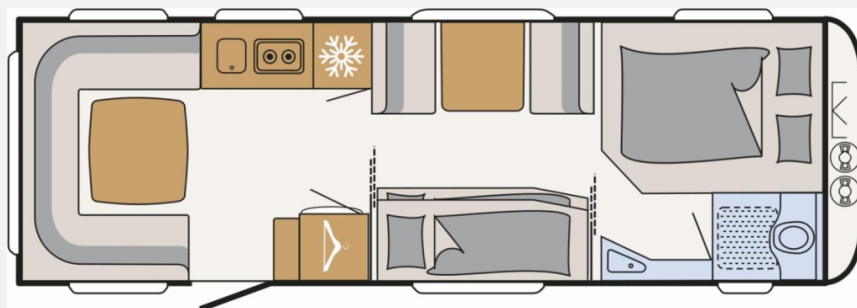

Dethleffs Nomad 730 FKR *Last Order 2026* ab Nov.26

43.077,- €

MwSt. ausweisbar

**ACHTUNG
VORLAUF-
FAHRZEUG**

- AUSSTATTUNG/KONFIGURATION
  GGF. NOCH ÄNDERBAR
- FRAGEN SIE UNSERE
  VERKAUFSBERATER