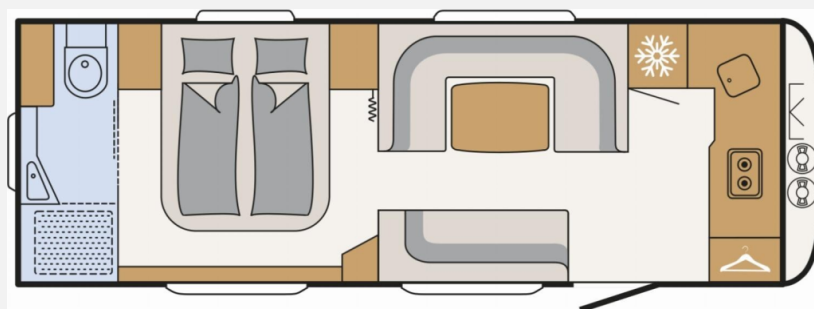

## Technische Daten

<b>Modell-/Baujahr</b>	2026
<b>Anzahl der Achsen</b>	2
<b>Anzahl Schlafplätze</b>	4
<b>Gesamtlänge</b>	907 cm
<b>Gesamtbreite</b>	250 cm
<b>Höhe</b>	282 cm
<b>Innenhöhe</b>	198 cm
<b>Umlaufmaß</b>	1163 cm
<b>Aufbaulänge</b>	775 cm
<b>Masse in fahrber. Zustand</b>	1855 kg
<b>techn. zul. Gesamtmasse</b>	2200 kg
<b>Zuladung</b>	345 kg
<b>Infrastruktur</b>	WC
<b>Liegeflächen</b>	queensbed (185/200x155)
<b>Wasservorrat</b>	38 l
<b>Steckdosen 230V</b>	8
<b>Steckdosen USB</b>	1
<b>Farbe</b>	weiß
	Queensbett

## Beschreibung

- Wohnwelt Tropea
- Anrichte anstelle des Liegesofas (ggü. der Mittelsitzgruppe)