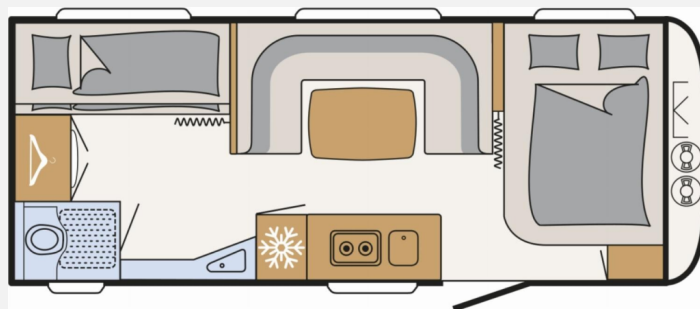

Technische Daten

Modell-/Baujahr	2026
verfügbar ab	08.10.2026
Anzahl der Achsen	1
Anzahl Schlafplätze	5
Gesamtlänge	768 cm
Gesamtbreite	250 cm
Höhe	282 cm
Innenhöhe	198 cm
Umlaufmaß	1048 cm
Aufbaulänge	660 cm
Masse in fahrber. Zustand	1494 kg
techn. zul. Gesamtmasse	1700 kg
Zuladung	206 kg
Infrastruktur	WC
Liegeflächen	double_couch (200x140) bunk_bed (190x75+ 190x70)
Wasservorrat	38 l
Steckdosen 230V	8
Steckdosen USB	3
Farbe	weiß
	Doppel-/franz. Bett, Etagenbett