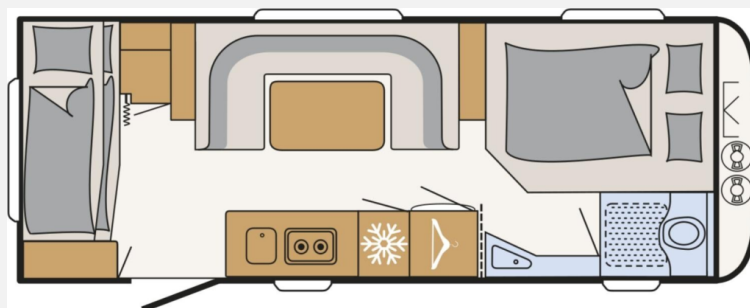

Grundriss

Technische Daten

Modell-/Baujahr	2026
verfügbar ab	09.10.2026
Anzahl der Achsen	1
Anzahl Schlafplätze	5
Gesamtlänge	818 cm
Gesamtbreite	250 cm
Höhe	282 cm
Innenhöhe	198 cm
Umlaufmaß	1078 cm
Aufbaulänge	685 cm
Masse in fahrber. Zustand	1545 kg
techn. zul. Gesamtmasse	1700 kg
Zuladung	155 kg
Infrastruktur	WC
Liegeflächen	bunk_bed (195x70+ 190x75) double_couch (200x155)
Wasservorrat	38 l
Steckdosen 230V	9
Steckdosen USB	3
Farbe	weiß
	Etagenbett, Doppel-/franz. Bett