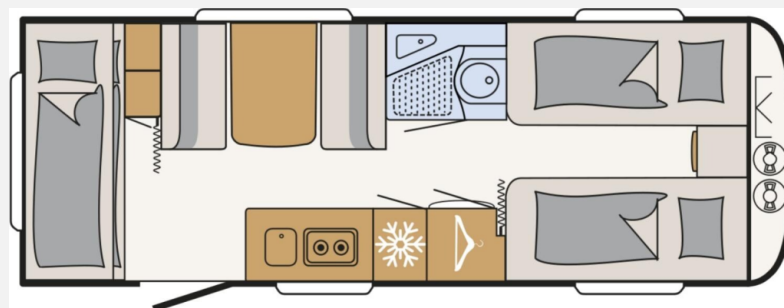

Dethleffs Nomad 550 ESK *Last Order 2026* ab Nov.26

34.678,- €

MwSt. ausweisbar

**ACHTUNG
VORLAUF-
FAHRZEUG**

- AUSSTATTUNG/KONFIGURATION
  GGF. NOCH ÄNDERBAR
- FRAGEN SIE UNSERE
  VERKAUFSBERATER