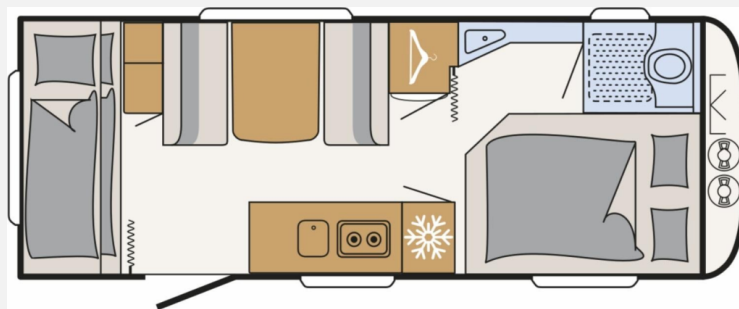

Grundriss

Technische Daten

Modell-/Baujahr	2026
verfügbar ab	02.10.2026
Anzahl der Achsen	1
Anzahl Schlafplätze	5
Gesamtlänge	788 cm
Gesamtbreite	230 cm
Höhe	282 cm
Innenhöhe	198 cm
Umlaufmaß	1048 cm
Aufbaulänge	660 cm
Masse in fahrber. Zustand	1390 kg
techn. zul. Gesamtmasse	1600 kg
Zuladung	210 kg
Infrastruktur	WC
Liegeflächen	bunk_bed (210x70+ 195x75) double_couch (200x135)
Wasservorrat	38 l
Steckdosen 230V	7
Steckdosen USB	3
Farbe	weiß
	Etagenbett, Doppel-/franz. Bett