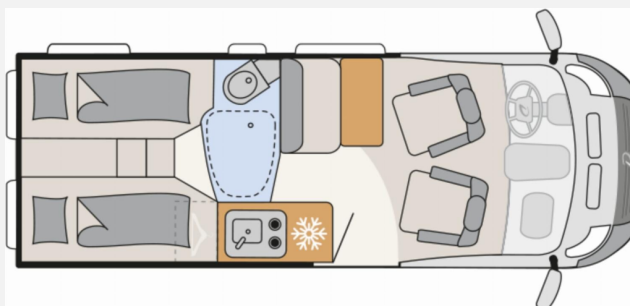

**ICH BEFINDE MICH
NOCH IM ZULAUF,
wenden Sie sich bei Fragen
an das Verkaufsteam unter**

04363 90 30 966

verkauf@ostseecampingpartner.de

Technische Daten

Modell-/Baujahr	2024
Leistung	103 KW / 140 PS
km Stand	19000 km
Schadstoffklasse/-norm	Euro 6d
Basisfahrzeug	Fiat Ducato
Motordetails	Multijet 3
Getriebe	Schaltgetriebe
Anzahl Schlafplätze	2
Gesamtlänge	599 cm
Gesamtbreite	205 cm
Höhe	265 cm
Innenhöhe	190 cm
Aufbauart	Campervan
Masse in fahrber. Zustand	2945 kg
techn. zul. Gesamtmasse	3499 kg
Zuladung	554 kg
Infrastruktur	WC
Liegeflächen	double_couch (191/176x197)
Sitze mit Gurt	4
Radstand	404 cm
Anhängerlast (gebremst)	2500 kg
Anhängerlast (ungebremst)	750 kg
Kraftstoff	Diesel
Wasservorrat	100 l
Polster	Scandi
Steckdosen 230V	2
Steckdosen 12V	1
Steckdosen USB	4
Farbe	grau
	Doppel-/franz. Bett