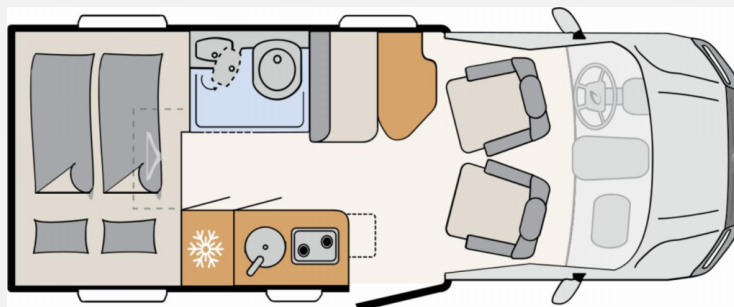

Grundriss

Technische Daten

Modell-/Baujahr	2027
Anzahl der Achsen	2
Leistung	103 KW / 140 PS
Umweltplakette	grün
Schadstoffklasse/-norm	Euro VI
Basisfahrzeug	VW Crafter
Motordetails	2,0 l TDI
Getriebe	Schaltgetriebe
Antriebsart	Frontantrieb
Anzahl Schlafplätze	2
Gesamtlänge	625 cm
Gesamtbreite	220 cm
Höhe	288 cm
Innenhöhe	190 cm
Aufbauart	Teilintegriert
Masse in fahrber. Zustand	2919 kg
techn. zul. Gesamtmasse	3500 kg
Zuladung	581 kg
Infrastruktur	WC
Liegeflächen	double_couch (198x142/130)
Sitze mit Gurt	4
Radstand	364 cm
Anhängerlast (gebremst)	2500 kg
Anhängerlast (ungebremst)	750 kg
Kraftstoff	Diesel
Heizung	Dieselheizung
Wasservorrat	115 l
Polster	Saros
Steckdosen 230V	5
Steckdosen 12V	1
Steckdosen USB	4
Farbe	grau
	Seitensitzgruppe
	Doppel-/franz. Bett