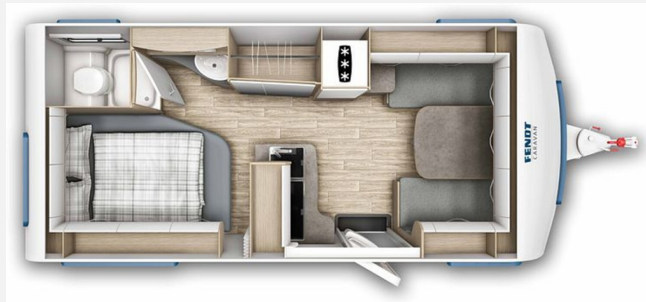

Exposé

Fendt Bianco Activ 495 SFE 2000kg;SafetyPaket;
ATC;TVHalter

30.499,- €

MwSt. ausweisbar

Fahrzeug

Grundriss

Technische Daten

Modell-/Baujahr	2025
Anzahl der Achsen	1
Anzahl Schlafplätze	2
Gesamtlänge	722 cm
Gesamtbreite	232 cm
Höhe	266 cm
Innenhöhe	198 cm
Umlaufmaß	982 cm
Aufbaulänge	607 cm
Masse in fahrber. Zustand	1417 kg
techn. zul. Gesamtmasse	2000 kg
Zuladung	583 kg
Infrastruktur	WC
Liegeflächen	double_couch (140 / 128x210)
Heizung	Truma Combi 4
Abwassertankvolumen	24 l
Polster	Pula
Farbe	weiß
	Face-to-Face Sitzgruppe
	Doppel-/franz. Bett

Beschreibung

- Fliegenschutztüre
- Gewichtserhöhung 2.000 kg AAA (Fahrwerk, Bereifung, Alufelgen)
- Deko-Paket I (Deko-Paket I (2 Filzkörbchen, 2 Kissen, Tischset 2teilig)
- Spannbetttuch Elfenbein
- TV-Halter Sky mit Gelenkarm
- Safety-Paket inkl. ATC Duo Control & Radkralle