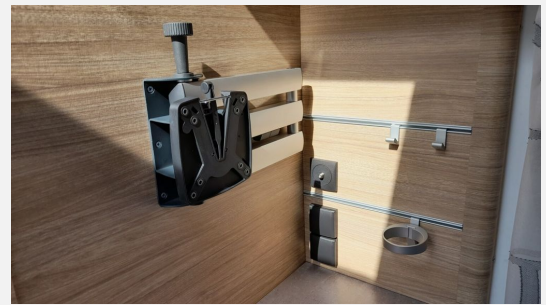

Ihr Caravanprofi im Nordwesten!

- Zertifizierter Betrieb ✓
- ca. 200 neue und gebrauchte Caravans ✓
- Finanzierung nach Wunsch auch ohne Anzahlung ✓
- Fachwerkstatt ✓
- Zubehörverkauf ✓
- Online Zubehör Shop ✓
- Ankauf / Inzahlungnahme Ihres gebrauchten Wohnwagen / Reisemobil auch mit Wertausgleich ✓

Das Caravan Zentrum
Mackenstedter Str. 26-28 · 28816 Stuhr
Telefon: 04206 - 7145
www.caravan-brandl.de