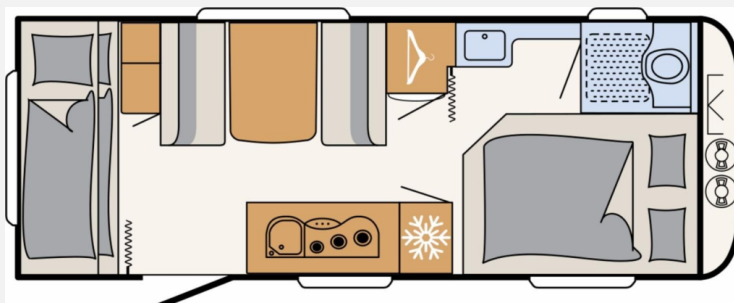

Gesamthöhe	282	Gesamtgewicht	2000
Modelljahr	2026	Masse im fb Zustand*	1468
		Sitz-/Schlafplätze	0 / 5
		Polstercode	Ebro

*Fahrzeug in Serienausstattung zzgl. den genannten Positionen lt. Preisliste

Grundpreis in Euro 27.799,00

SYSCARA®

Technische Daten

Modell-/Baujahr	2026
Anzahl der Achsen	1
Anzahl Schlafplätze	5
Gesamtlänge	788 cm
Gesamtbreite	230 cm
Höhe	282 cm
Innenhöhe	198 cm
Umlaufmaß	1048 cm
Aufbaulänge	660 cm
Masse in fahrber. Zustand	1468 kg
techn. zul. Gesamtmasse	2000 kg
Zuladung	532 kg
Infrastruktur	WC
Liegeflächen	bunk_bed (210x70+ 195x75) double_couch (200x135)
Wasservorrat	38 l
Polster	Ebro
Steckdosen 230V	7
Steckdosen USB	3
Farbe	weiß
	Etagenbett, Doppel-/franz. Bett