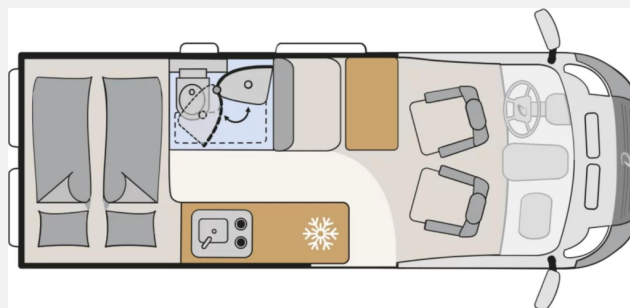

Dethleffs Globetrail 600 DS Fiat *AB OKTOBER*

78.190,- €

MwSt. ausweisbar

**ACHTUNG
VORLAUF-
FAHRZEUG**

- AUSSTATTUNG/KONFIGURATION
GGF. NOCH ÄNDERBAR
- FRAGEN SIE UNSERE
VERKAUFSBERATER

Technische Daten

Modell-/Baujahr	2027
verfügbar ab	01.10.2026
Anzahl der Achsen	2
Leistung	103 KW / 140 PS
Basisfahrzeug	Fiat Ducato
Motordetails	Multijet 3
Getriebe	Schaltgetriebe
Antriebsart	Frontantrieb
Anzahl Schlafplätze	4
Gesamtlänge	599 cm
Gesamtbreite	205 cm
Höhe	265 cm
Innenhöhe	189 cm
Aufbauart	Campervan
Masse in fahrber. Zustand	3094 kg
techn. zul. Gesamtmasse	3499 kg
Zuladung	405 kg
Infrastruktur	WC
Liegeflächen	double_couch (197x157/140)
Sitze mit Gurt	4
Radstand	404 cm
Anhängerlast (gebremst)	2500 kg
Anhängerlast (ungebremst)	750 kg
Kraftstoff	Diesel
Wasservorrat	100 l
Polster	Scandi
Steckdosen 230V	1
Steckdosen USB	2
Farbe	grau
	Doppel-/franz. Bett, Aufstelldach (Doppelbett)