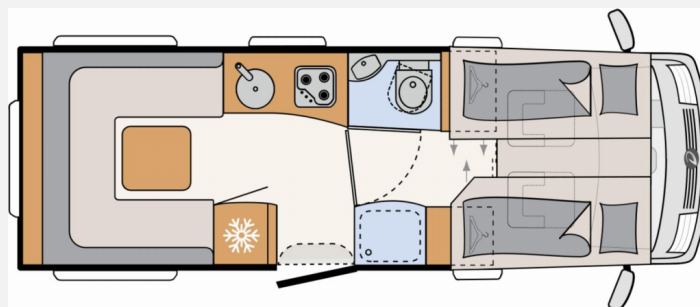

Exposé

Dethleffs Alpa I 6820-2

192.970,- €

MwSt. ausweisbar

Fahrzeug

Grundriss