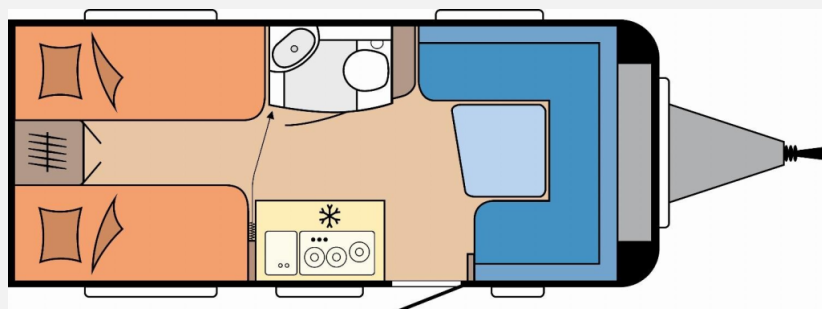

Grundriss

Technische Daten

Modell-/Baujahr	2026
Anzahl der Achsen	1
Anzahl Schlafplätze	4
Gesamtlänge	677 cm
Gesamtbreite	230 cm
Höhe	264 cm
Umlaufmaß	934 cm
Aufbaulänge	559 cm
Masse in fahrber. Zustand	1238 kg
techn. zul. Gesamtmasse	1500 kg
Zuladung	262 kg
Infrastruktur	WC
Heizung	Trum S-3004
Polster	Serie
Steckdosen 230V	7
Farbe	weiß
	Einzelbett