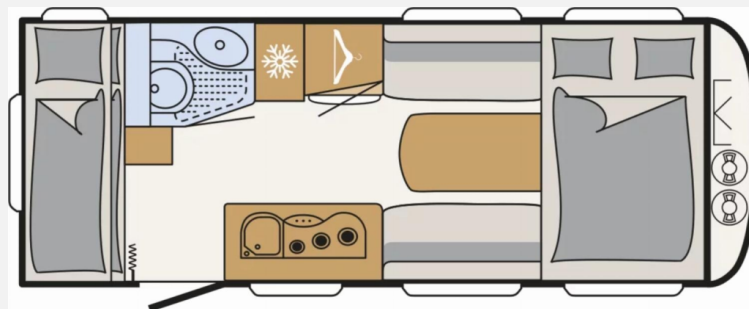

## Technische Daten

<b>Modell-/Baujahr</b>	2027
<b>verfügbar ab</b>	01.10.2026
<b>Anzahl der Achsen</b>	1
<b>Anzahl Schlafplätze</b>	4
<b>Gesamtlänge</b>	714 cm
<b>Gesamtbreite</b>	213 cm
<b>Höhe</b>	263 cm
<b>Innenhöhe</b>	198 cm
<b>Umlaufmaß</b>	1008 cm
<b>Aufbaulänge</b>	593 cm
<b>Masse in fahrber. Zustand</b>	1143 kg
<b>techn. zul. Gesamtmasse</b>	1500 kg
<b>Zuladung</b>	357 kg
<b>Infrastruktur</b>	WC
<b>Liegeflächen</b>	double_couch (190x150) bunk_bed (190x60+ 190x70)
<b>Wasservorrat</b>	12 l
<b>Polster</b>	Belu (Grau Stoff)
<b>Steckdosen 230V</b>	2
<b>Farbe</b>	weiß
	Face-to-Face Sitzgruppe
	Doppel-/franz. Bett, Etagenbett