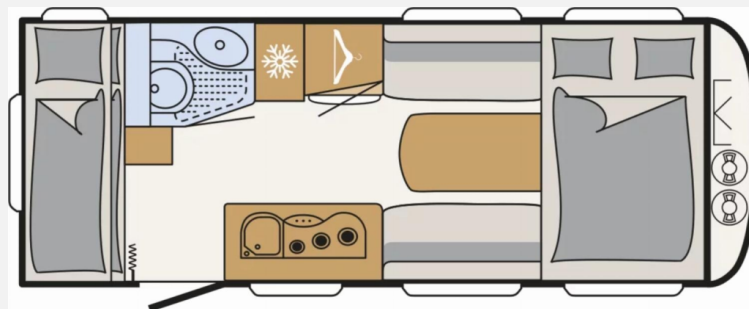

Technische Daten

Modell-/Baujahr	2027
verfügbar ab	01.10.2026
Anzahl der Achsen	1
Anzahl Schlafplätze	4
Gesamtlänge	714 cm
Gesamtbreite	213 cm
Höhe	263 cm
Innenhöhe	198 cm
Umlaufmaß	1008 cm
Aufbaulänge	593 cm
Masse in fahrber. Zustand	1143 kg
techn. zul. Gesamtmasse	1500 kg
Zuladung	357 kg
Infrastruktur	WC
Liegeflächen	double_couch (190x150) bunk_bed (190x60+ 190x70)
Wasservorrat	12 l
Polster	Belu (Grau Stoff)
Steckdosen 230V	2
Farbe	weiß
	Face-to-Face Sitzgruppe
	Doppel-/franz. Bett, Etagenbett

Beschreibung

- Active-Paket 480 QLK (Auflastung 1.500 kg, Radzierblenden für 14" Bereifung, Sicherheitskupplung, Stoßdämpfer, Bugfenster, Dachhaube, 700 x 500 mm, Fliegengittertüre, Stauraumklappe vorne rechts 1000x420 mm, Warmluftanlage, USB Steckdose für Spot-Schiene, Zusätzliche Beleuchtung durch LED-Spots, Großer 44 l Frischwassertank, Mobiler 22 l Abwassertank, Warmwasserversorgung, Wohnwelt Belu)
- Autark-Paket II (Batterie (95 Ah), Batterieladegerät, Zentraler 12V Hauptschalter, Spannungsanzeige)
- Duschausstattung inkl. Duscharmatur und -vorhang
- Küchenfenster, schiebbar (Änderung der Fensterform)
- Ausstellbares Toilettenraumfenster
- Stauraumklappe vorne links 1000x420 mm