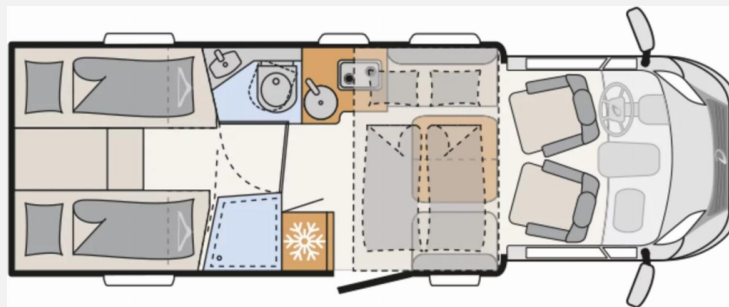

Exposé

Dethleffs Trend Active T 7057 EBL
*ACC*Automatik*ACTIVE*

89.990,- €

MwSt. ausweisbar

Fahrzeug

Campingvase

Grundriss