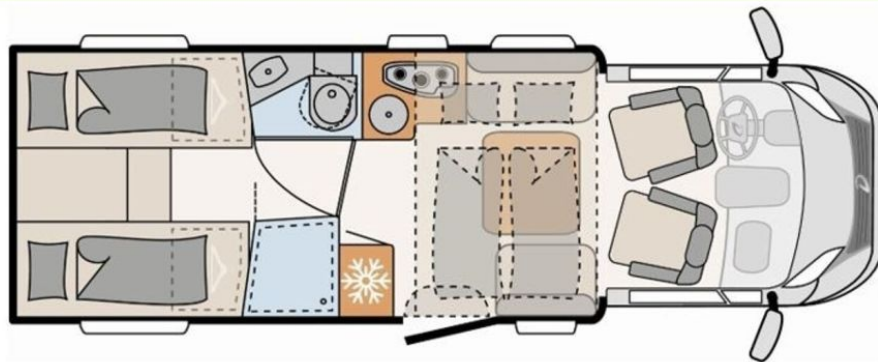

Exposé

Dethleffs Trend Active T 7057 EBL
*ACC*Automatik*ACTIVE*

89.990,- €

MwSt. ausweisbar

Fahrzeug

Campingvase

Grundriss