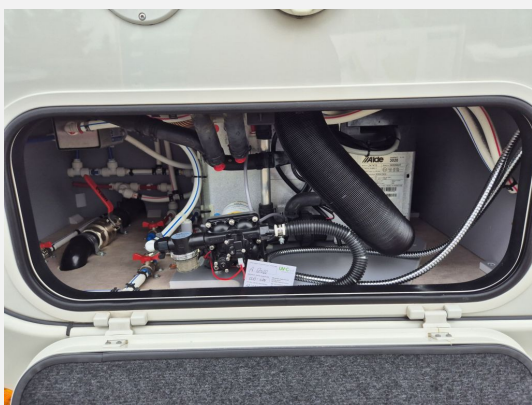

Verkäufer

schaffer-mobil Wohnmobile GmbH
schaffer-mobil Verkaufsteam
Kötzschenbroder Str. 125
01139 Dresden

✉ verkauf@schaffer-mobil.de