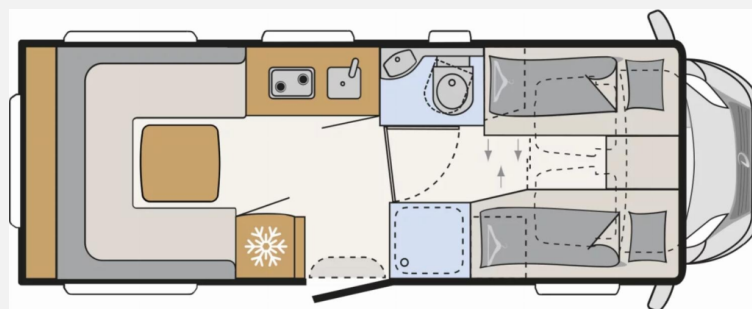

Dethleffs XL A 6822-2 *AB SEPTEMBER*

128.890,- €

MwSt. ausweisbar

**ACHTUNG
VORLAUF-
FAHRZEUG**

- AUSSTATTUNG/KONFIGURATION
GGF. NOCH ÄNDERBAR
- FRAGEN SIE UNSERE
VERKAUFSBERATER

Technische Daten

Modell-/Baujahr	2027
verfügbar ab	01.09.2026
Anzahl der Achsen	2
Leistung	132 KW / 180 PS
Schadstoffklasse/-norm	Euro VI
Basisfahrzeug	Fiat Ducato
Motordetails	180 MultiJet 3 Power
Getriebe	Automatik
Antriebsart	Frontantrieb
Anzahl Schlafplätze	4
Gesamtlänge	730 cm
Gesamtbreite	232 cm
Höhe	327 cm
Innenhöhe	209 cm
Aufbauart	Alkoven
Masse in fahrber. Zustand	132 kg
techn. zul. Gesamtmasse	4800 kg
Zuladung	4668 kg
Infrastruktur	WC
Liegeflächen	alcoven_bed (192x80)
Sitze mit Gurt	4
Radstand	407 cm
Anhängerlast (gebremst)	1800 kg
Anhängerlast (ungebremst)	750 kg
Kraftstoff	Diesel
Wasservorrat	140 l
Polster	Floyd
Steckdosen 230V	6
Steckdosen 12V	1
Steckdosen USB	6
Farbe	weiß
	Alkovenbett

Beschreibung

- Fiat Ducato Maxi ALKO Tiefrahmen (4.800 kg inkl. Luftfederung Hinterachse, verstärkte Federn, Alu Felgen) MultiJet 180 (2,2 l / 132 kW / 180 PS) Heavy Duty, 8-Gang Wandler-Automatikgetriebe
- Technik Paket (Hydraulische Hubstützen mit automatischer Nivellierung und Wiegefunktion, Top View 360° HD Kamera, Dachklimaanlage)
- Flachbildschirmhalter
- Alkovenbett elektrisch beheizt
- Ohne Regen- und Lichtsensor