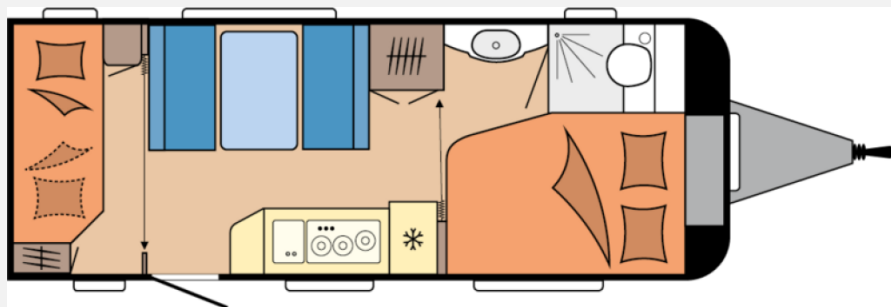

Exposé

Hobby De Luxe 540 KMFe Ehem. Mietwagen / 1800 kg

27.690,- €

MwSt. ausweisbar

Fahrzeug

Grundriss

Technische Daten

Modell-/Baujahr	2026, 2026
Anzahl der Achsen	1
Anzahl Schlafplätze	5
Gesamtlänge	744 cm
Gesamtbreite	230 cm
Höhe	263 cm
Innenhöhe	195 cm
Umlaufmaß	1003 cm
Aufbaulänge	626 cm
Masse in fahrber. Zustand	1451 kg
techn. zul. Gesamtmasse	1800 kg
Liegeflächen	Bug (195 x 137/108) Etagenbett (184 x 70) Etagenbett (184 x 73) Mitte (197 x 106)
Heizung	Gasheizung
Kühlschrankvolumen	133 l
Wasservorrat	47 l
	TÜV neu, ehem. Mietfahrzeug
	Mittelsitzgruppe
	Doppel-/franz. Bett, Etagenbett

Beschreibung

Hobby De Luxe 540 KMFe – Modelljahr 2026
Ehemaliges Mietfahrzeug aus eigener Vermietflotte.

! Der Wohnwagen befindet sich aktuell in der laufenden Mietsaison. Besichtigungen sind daher ausschließlich nach Terminvereinbarung möglich!