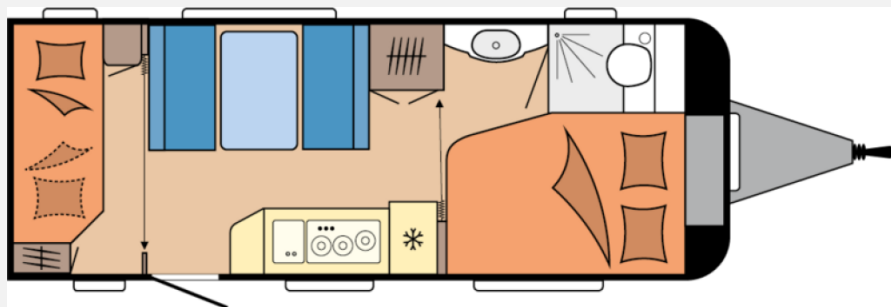

Exposé

Hobby De Luxe 540 KMFe Ehem. Mietwagen / 1800 kg

27.690,- €

MwSt. ausweisbar

Fahrzeug

Grundriss

Technische Daten

Modell-/Baujahr	2026, 2026
Anzahl der Achsen	1
Anzahl Schlafplätze	5
Gesamtlänge	744 cm
Gesamtbreite	230 cm
Höhe	263 cm
Umlaufmaß	1003 cm
Aufbaulänge	626 cm
techn. zul. Gesamtmasse	1800 kg
Liegeflächen	Bug (195 × 137/108) Etagenbett (184 × 70) Etagenbett (174 × 73) Mitte (187 × 106)
Heizung	Gasheizung
Kühlschrankvolumen	133 l
Wasservorrat	47 l
	TÜV neu, ehem. Mietfahrzeug
	Mittelsitzgruppe
	Doppel-/franz. Bett, Etagenbett

Beschreibung

Hobby De Luxe 540 KMFe – Modelljahr 2026
Ehemaliges Mietfahrzeug aus eigener Vermietflotte.

! Der Wohnwagen befindet sich aktuell in der laufenden Mietsaison. Besichtigungen sind daher ausschließlich nach Terminvereinbarung möglich!