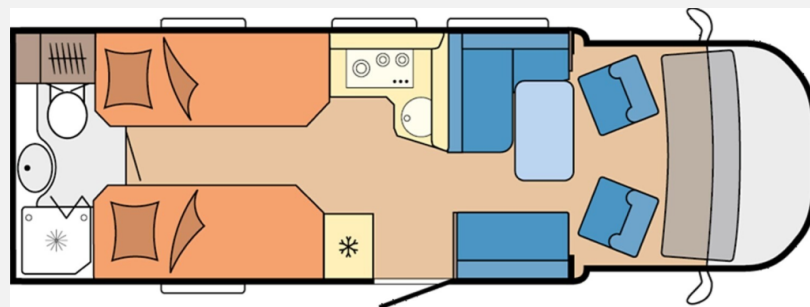

Exposé

Hobby Maxia T 740 WE

104.214,- €

MwSt. ausweisbar

Fahrzeug

Grundriss

Technische Daten

Modell-/Baujahr	2026
Leistung	132 KW / 180 PS
km Stand	50 km
Schadstoffklasse/-norm	Euro 6e
Basisfahrzeug	Fiat Ducato
Motordetails	2,2 l
Getriebe	Automatik
Gesamtlänge	741 cm
Gesamtbreite	240 cm
Höhe	289 cm
Aufbauart	Teilintegriert
Masse in fahrber. Zustand	3289 kg
techn. zul. Gesamtmasse	4400 kg
Zuladung	1111 kg
Infrastruktur	WC
Anhängerlast (gebremst)	1750 kg
Kraftstoff	Diesel
Polster	Kos
Farbe	weiß