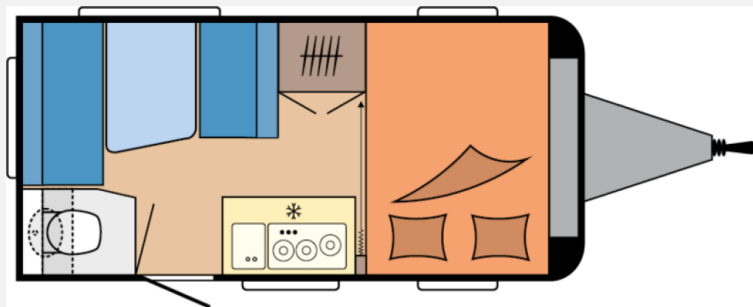

Exposé

Hobby OnTour 390 SF Ehem. Mietwagen / 1500 kg

20.490,- €

MwSt. ausweisbar

Fahrzeug

Grundriss

Technische Daten

Modell-/Baujahr	2026, 2026
Anzahl der Achsen	1
Anzahl Schlafplätze	4
Gesamtlänge	579 cm
Gesamtbreite	220 cm
Höhe	262 cm
Innenhöhe	195 cm
Aufbaulänge	460 cm
Masse in fahrber. Zustand	993 kg
techn. zul. Gesamtmasse	1500 kg
Liegeflächen	Bug (197 × 128)
Heizung	Gasheizung
Kühlschrankvolumen	98 l
Wasservorrat	25 l
	TÜV neu, ehem. Mietfahrzeug
	Seitensitzgruppe
	Doppel-/franz. Bett, Doppelbett quer

Beschreibung

Hobby Ontour 390 SF – Modelljahr 2026
Ehemaliges Mietfahrzeug aus eigener Vermietflotte.

! Der Wohnwagen befindet sich aktuell in der laufenden Mietsaison. Besichtigungen sind daher ausschließlich nach Terminvereinbarung möglich!