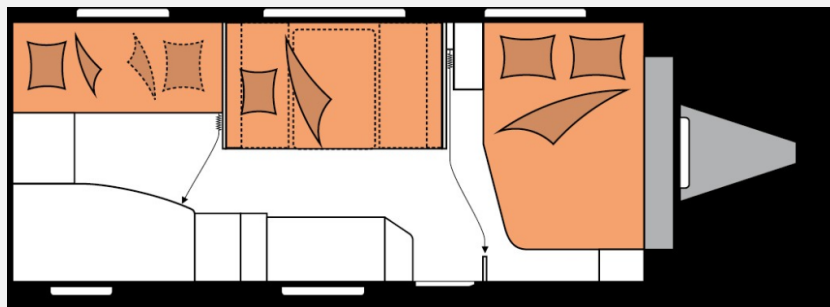

## Technische Daten

<b>Modell-/Baujahr</b>	2026, 06/2026
<b>Anzahl der Achsen</b>	1
<b>Anzahl Schlafplätze</b>	6
<b>Gesamtlänge</b>	743 cm
<b>Gesamtbreite</b>	250 cm
<b>Höhe</b>	263 cm
<b>Innenhöhe</b>	195 cm
<b>Umlaufmaß</b>	1003 cm
<b>Masse in fahrber. Zustand</b>	1572.8 kg
<b>techn. zul. Gesamtmasse</b>	2000 kg
<b>Zuladung</b>	427.2 kg
<b>Infrastruktur</b>	Küche WC
<b>Liegeflächen</b>	Bug (140x200) Etagenbett (185x72) Etagenbett (189x72)
<b>Kühlschrankvolumen</b>	133 l
<b>Gefriervolumen</b>	12 l
<b>Wasservorrat</b>	47.00 l
<b>Abwassertankvolumen</b>	23.00 l
<b>Batterie</b>	90 Ah
<b>Polster</b>	Zesto
<b>Steckdosen 230V</b>	5
<b>Steckdosen USB</b>	2
<b>Farbe</b>	weiß
	Mittelsitzgruppe
	Doppel-/franz. Bett, Etagenbett