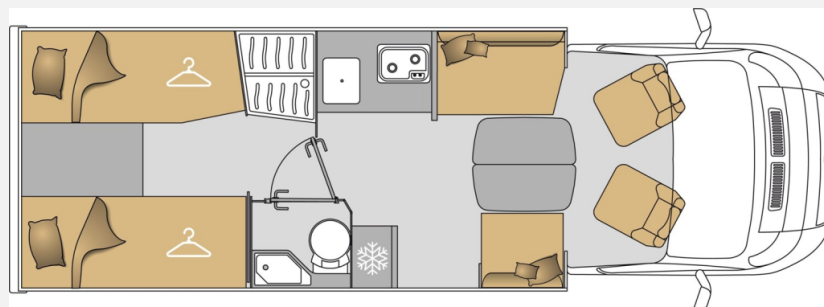

Exposé

Mooveo Tei 72EBF Elysee Spring Edition

79.990,- €

MwSt. ausweisbar

Fahrzeug

Grundriss

Technische Daten

Modell-/Baujahr	2026
Anzahl der Achsen	2
Leistung	103 KW / 140 PS
km Stand	5 km
Umweltplakette	grün
Schadstoffklasse/-norm	Euro 6e
Basisfahrzeug	Fiat Ducato
Motordetails	2,2-Liter-Motor
Getriebe	Automatik
Antriebsart	Frontantrieb
Anzahl Schlafplätze	2
Gesamtlänge	720 cm
Gesamtbreite	230 cm
Höhe	285 cm
Innenhöhe	213 cm
Aufbauart	Teilintegriert
Masse in fahrber. Zustand	3121 kg
techn. zul. Gesamtmasse	3500 kg
Zuladung	379 kg
Infrastruktur	WC
Liegeflächen	Einzelbett (80x200 / 80x190)
Sitze mit Gurt	4
Radstand	404 cm
Anhängerlast (gebremst)	2000 kg
Anhängerlast (ungebremst)	750 kg
Kraftstoff	Diesel
Heizung	Combi 6 TRUMA
Kühlschrankvolumen	141 l
Wasservorrat	130 l
Abwassertankvolumen	95 l
Batterie	95 Ah
Polster	Elysee Spring Edition Leder
Farbe	weiß
	Face-to-Face Sitzgruppe
	Einzelbett, Hubbett