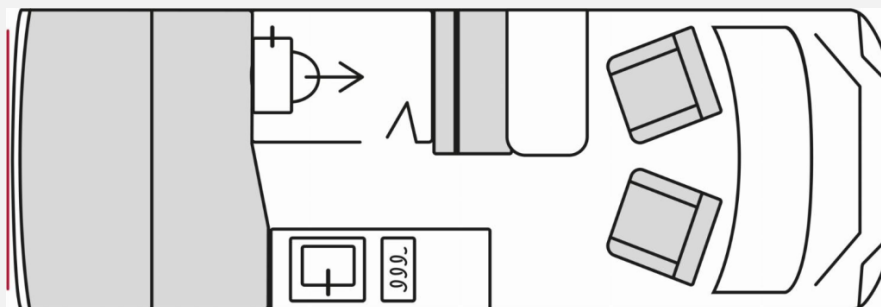

Exposé

Bürstner Papillon PC 6.0

54.490,- €

MwSt. ausweisbar

Fahrzeug

Grundriss

Technische Daten

Modell-/Baujahr	2026
Anzahl der Achsen	2
Leistung	103 KW / 140 PS
km Stand	10 km
Umweltplakette	grün
Schadstoffklasse/-norm	Euro 6e
Basisfahrzeug	Citroen Jumper
Motordetails	2,2 L Blue HDi
Getriebe	Schaltgetriebe
Antriebsart	Frontantrieb
Anzahl Schlafplätze	2
Gesamtlänge	599 cm
Gesamtbreite	208 cm
Höhe	265 cm
Innenhöhe	190 cm
Aufbauart	Campervan
Masse in fahrber. Zustand	2816 kg
techn. zul. Gesamtmasse	3500 kg
Zuladung	684 kg
Liegeflächen	double_couch (190x150/140)
Sitze mit Gurt	4
Radstand	404 cm
Anhängerlast (gebremst)	2500 kg
Anhängerlast (ungebremst)	750 kg
Kraftstoff	Diesel
Heizung	Dieselheizung Combi 4D
Polster	Grey Fabric
Farbe	weiß
	Seitensitzgruppe
	Doppel-/franz. Bett