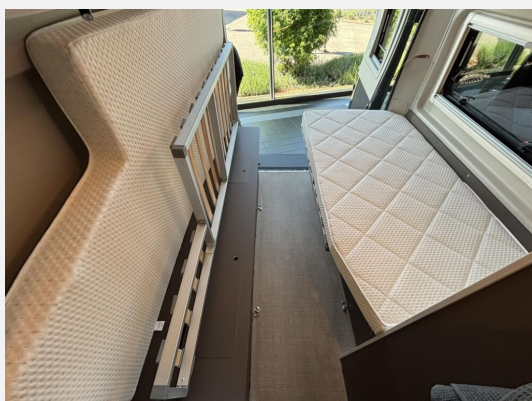

Ausstattung

- Pakete (LederAusstattung)
- Lederlenkrad, Allwetterreifen, Notbremsassistent, Spurhalteassistent, Verkehrszeichenerkennung, Servolenkung, Tempomat, Multifunktionslenkrad, Zentralverriegelung
- Markise
- Kompressor-Kühlschrank
- WC
- Radio, DAB Radio, Android Auto, Apple CarPlay, Rückfahrkamera
- Isofix

Irrtümer / Zwischenverkauf und Änderungen vorbehalten

Bilder