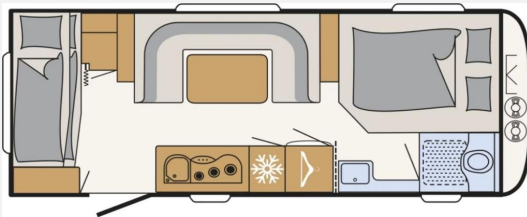

Beschreibung

- Wasser- und Elektrik-Autark-Paket (Elektrik-Autark Ausstattung, Frischwassertank 70 Liter)
- Dusch-Paket (Duschausstattung inkl. Duscharmatur und -vorhang, City-Wasseranschluss)
- Sicherheitspaket (ATC Trailer Control, Automatische Gasflaschenumschaltung mit Crash Sensor und Gasreglerbeheizung EisEx, Rauchmelder)
- Stauraumklappe hinten links 640 x 1000 mm
- Wohnwelt Ebro
- Einbau Klimaanlage vorbereitet
- Großflächige Abstützfüße, 4 St.
- *** Bilder beispielhaft - Original kann abweichen ***

Irrtümer und Änderungen vorbehalten

Ausstattung

- Pakete (Autark-Paket)
- WC

Irrtümer und Änderungen vorbehalten

Bilder

Verkäufer

Erwin Hymer Center Stuttgart
Herr Joel Schwarz
Mahdentalstrasse 84
71065 Sindelfingen

✉ joel.schwarz@hymerstuttgart.de