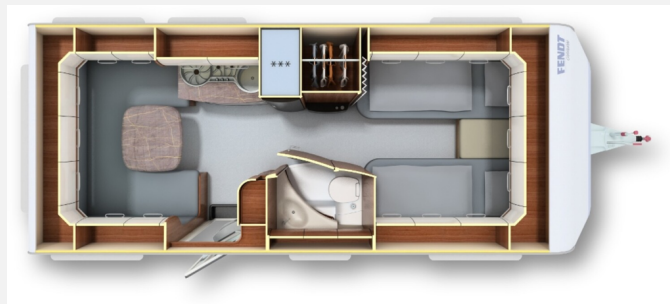

Exposé

Fendt Opal 515 SG Mover/Markise/Autark

25.900,- €

MwSt. ausweisbar

Fahrzeug

Grundriss

Technische Daten

| | |
|----------------------------------|--------------|
| Modell-/Baujahr | 2017 |
| Anzahl der Achsen | 1 |
| Anzahl Schlafplätze | 4 |
| Gesamtlänge | 751 cm |
| Gesamtbreite | 232 cm |
| Höhe | 263 cm |
| Umlaufmaß | 1006 cm |
| Aufbaulänge | 616 cm |
| Masse in fahrber. Zustand | 1408 kg |
| techn. zul. Gesamtmasse | 2000 kg |
| Zuladung | 592 kg |
| Infrastruktur | WC |
| Heizung | Truma S 3004 |
| Farbe | weiß |
| | Einzelbett |