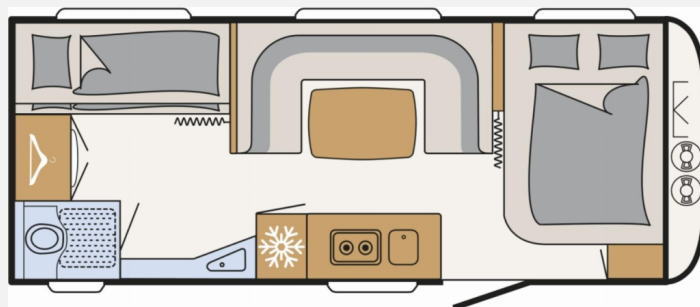

Exposé

Dethleffs Camper 540 QMK

34.599,- €

MwSt. ausweisbar

Fahrzeug

**Das Caravan Rossol Team
arbeitet auf Hochtouren an
meinen Fotos!**

Grundriss