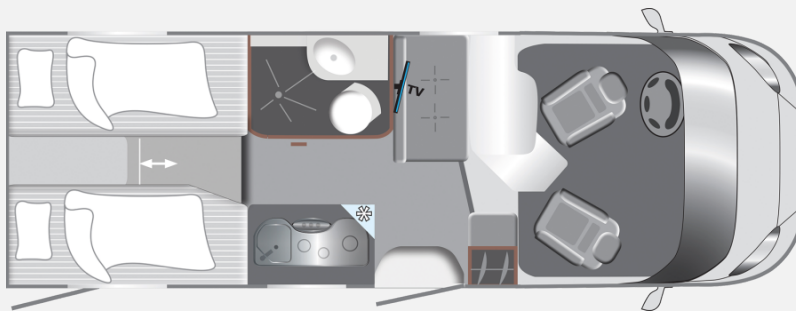

Exposé

LMC Cruiser V 646 G

67.880,- €

MwSt. ausweisbar

Fahrzeug

Grundriss

Technische Daten

Modell-/Baujahr	2025
Anzahl der Achsen	2
Leistung	103 KW / 140 PS
Basisfahrzeug	Fiat Ducato
Motordetails	2,3 l Multijet Euro 6d-TEMP
Anzahl Schlafplätze	3
Gesamtlänge	677 cm
Gesamtbreite	222 cm
Höhe	276 cm
Innenhöhe	198 cm
Aufbauart	Teilintegriert
Masse in fahrber. Zustand	2940 kg
techn. zul. Gesamtmasse	3500 kg
Liegeflächen	Bug (80/55 x 205 (opt.)) Heck (80 x 193) Heck (80 x 193) Heck (198x193/144)
Sitze mit Gurt	4
Radstand	380 cm
Kraftstoff	Diesel
Wasservorrat	102 l
Abwassertankvolumen	95 l