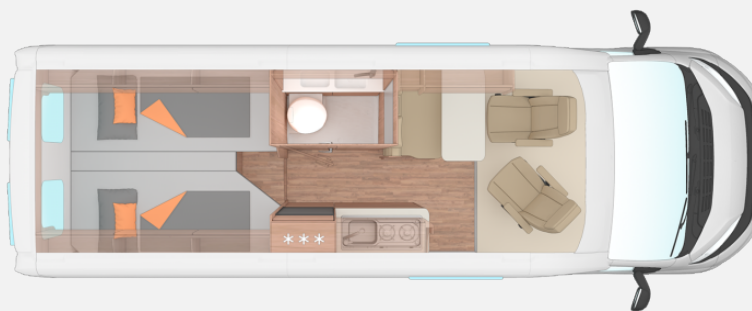

Exposé

Weinsberg CaraBus 630 ME — Tageszulassung!

75.900,- €

MwSt. ausweisbar

Fahrzeug

Grundriss

Technische Daten

Modell-/Baujahr	2024
Anzahl der Achsen	2
Leistung	132 KW / 180 PS
Umweltplakette	grün
Schadstoffklasse/-norm	S4 / Euro 6d-final
Basisfahrzeug	FIAT Ducato
Getriebe	Automatik
Antriebsart	Frontantrieb
Anzahl Schlafplätze	5
Gesamtlänge	636 cm
Gesamtbreite	205 cm
Höhe	278 cm
Innenhöhe	190 cm
Aufbauart	Campervan
techn. zul. Gesamtmasse	4000 kg
Infrastruktur	Küche WC
Liegeflächen	Heck (200x85) Heck (195x85) Aufstelldach (200x135) Bug (180x70)
Sitze mit Gurt	4
Kraftstoff	Diesel
Farbe	weiß
	TÜV neu, Gasprüfung neu, Tageszulassung
	Seitensitzgruppe
	Einzelbett, Aufstelldach (Doppelbett)

Sofort verfügbarer **Weinsberg Camper Van CaraBus 630 ME** mit Einzelbetten und Aufstelddach **zum Aktionspreis mit Tageszulassung - Ausbau neu und unbenutzt!** Nachfolgende Sonderausstattung ist bereits im Fahrzeugpreis enthalten: