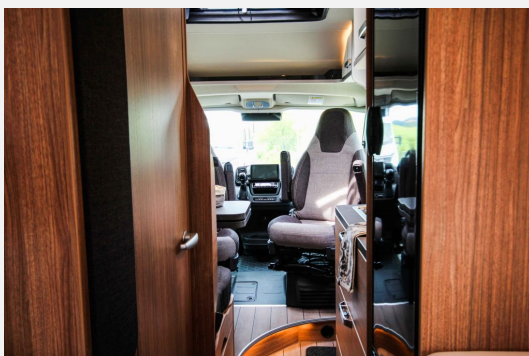

- 2-Flammkocher, Kompressor-Kühlschrank, Kühlschrank mit Frostfach
- Cassetten-Toilette, Dusche, Frischwassertank, Warmwasser
- Gasflaschenkasten für: 2x11 kg Fl.
- DAB Radio, Navigationssystem, Rückfahrkamera
- Einparkhilfe hinten, Lithiumbatterie
- Isofix

Irrtümer und Änderungen vorbehalten

Bilder