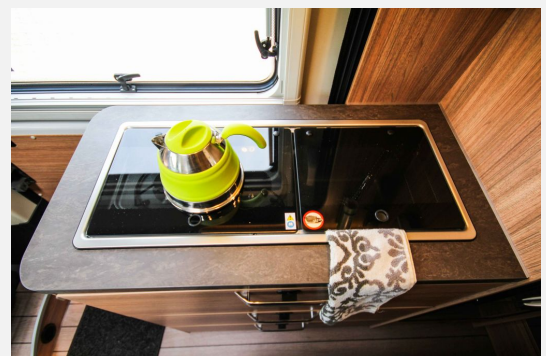

- 2-Flammkocher, Kompressor-Kühlschrank, Kühlschrank mit Frostfach
- Cassetten-Toilette, Dusche, Frischwassertank, Warmwasser
- Gasflaschenkasten für: 2x11 kg Fl.
- DAB Radio, Navigationssystem, Rückfahrkamera
- Einparkhilfe hinten, Lithiumbatterie
- Isofix

Irrtümer und Änderungen vorbehalten

Bilder