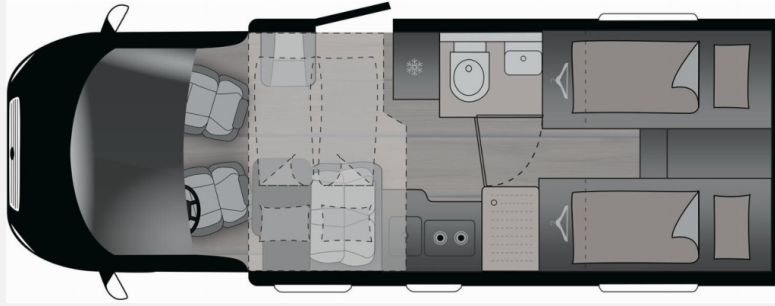

## Technische Daten

<b>Modell-/Baujahr</b>	2026
<b>Leistung</b>	103 KW / 140 PS
<b>Basisfahrzeug</b>	Peugeot Boxer
<b>Motordetails</b>	140 MultiJet 3
<b>Getriebe</b>	Schaltgetriebe
<b>Anzahl Schlafplätze</b>	3
<b>Gesamtlänge</b>	740 cm
<b>Gesamtbreite</b>	233 cm
<b>Höhe</b>	294 cm
<b>Innenhöhe</b>	213 cm
<b>Aufbauart</b>	Teilintegriert
<b>Masse in fahrber. Zustand</b>	2925 kg
<b>techn. zul. Gesamtmasse</b>	3499 kg
<b>Zuladung</b>	574 kg
<b>Infrastruktur</b>	WC
<b>Liegeflächen</b>	Einzelbett (210x80+ 205x80)
<b>Sitze mit Gurt</b>	4
<b>Radstand</b>	404 cm
<b>Anhängerlast (gebremst)</b>	2000 kg
<b>Anhängerlast (ungebremst)</b>	750 kg
<b>Kraftstoff</b>	Diesel
<b>Wasservorrat</b>	116 l
<b>Polster</b>	Caroni
<b>Steckdosen 230V</b>	6
<b>Steckdosen 12V</b>	1
<b>Steckdosen USB</b>	4
<b>Farbe</b>	grau
	Einzelbett