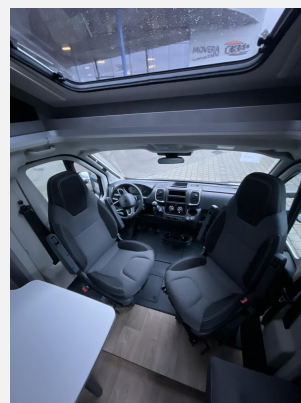

Verkäufer

Erwin Hymer Center Bad Waldsee GmbH

Kontakt:

Biberacher Straße 92

88339 Bad Waldsee

✉ caraworld@hymer-waldsee.dealerdesk.de