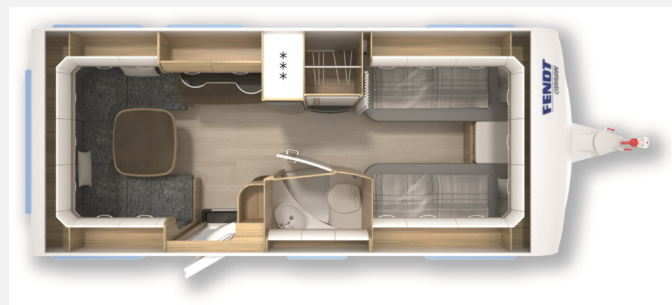

Exposé

Fendt Bianco Selection 515 SG Rosso+Mover+Markise+

**19.900,- €**

Differenzbesteuerung gemäß §25a

Fahrzeug

Grundriss

**Technische Daten**

<b>Modell-/Baujahr</b>	2020
<b>Anzahl Schlafplätze</b>	4
<b>Gesamtlänge</b>	753 cm
<b>Gesamtbreite</b>	232 cm
<b>Höhe</b>	263 cm
<b>Umlaufmaß</b>	1002 cm
<b>Aufbaulänge</b>	642 cm
<b>Masse in fahrber. Zustand</b>	1521 kg
<b>techn. zul. Gesamtmasse</b>	2000 kg
<b>Zuladung</b>	479 kg
<b>Infrastruktur</b>	WC
<b>Heizung</b>	Truma S 3004
<b>Farbe</b>	weiß
	Unfallfahrzeug
	Einzelbett

## Beschreibung

- Fliegenschutztüre
- ATC Trailer Control OEM (AL-KO) mit Einbau
- Dachmarkise Omnistore 6300, 4,5 m L (Tuch grau) (Thule)
- Duscheinrichtung mit Vorhang
- Einzelbettauszug mit Liegepolster
- Frischwassertank 45 l mit Aussenbefüllung
- Matratzen: Klima-Komfortschaum (7 Zonen) für Einzel-/franz. Betten
- Truma Mover Smart A
- abgerechneter Seitenschaden rechts - technisch Instand gesetzt - rein optischer Mangel
- TÜV + Gasprüfung neu
- Macke an Radlauf links