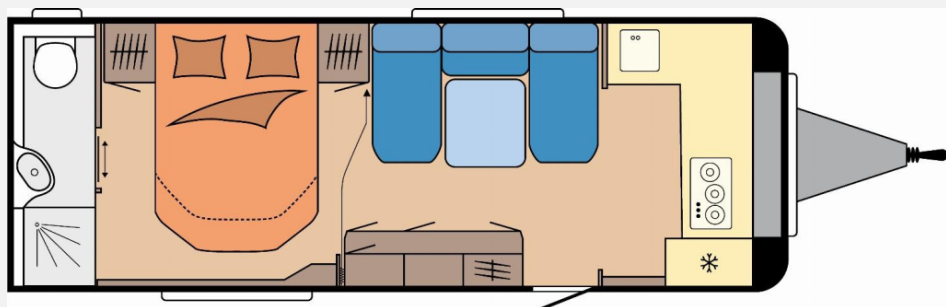

Exposé

Hobby Maxia 660 WQM

45.990,- €

MwSt. ausweisbar

Fahrzeug

Grundriss

Technische Daten

Modell-/Baujahr	2026
Anzahl der Achsen	2
Anzahl Schlafplätze	4
Gesamtlänge	834 cm
Gesamtbreite	250 cm
Höhe	264 cm
Innenhöhe	195 cm
Umlaufmaß	1092 cm
Aufbaulänge	717 cm
Masse in fahrber. Zustand	1745 kg
techn. zul. Gesamtmasse	2200 kg
Zuladung	455 kg
Infrastruktur	WC
Heizung	Truma Combi 6
Polster	Serie
Steckdosen 230V	10
Farbe	weiß
	Mittelsitzgruppe
	Queensbett

Beschreibung

- Auflastung mit technischer Änderung für Tandemachser auf 2.200 kg
- Fußbodenerwärmung ab Typ 545

Irrtümer und Änderungen vorbehalten

Ausstattung

- Antischlingerkupplung
- 3-Flammkocher
- Dusche separat, Heckbad