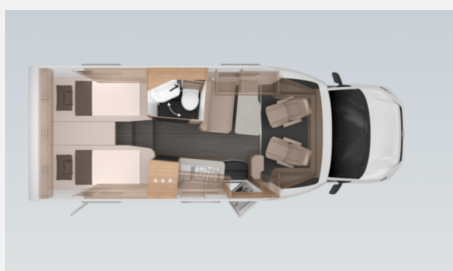

Grundriss

SKY TI 650 MEG