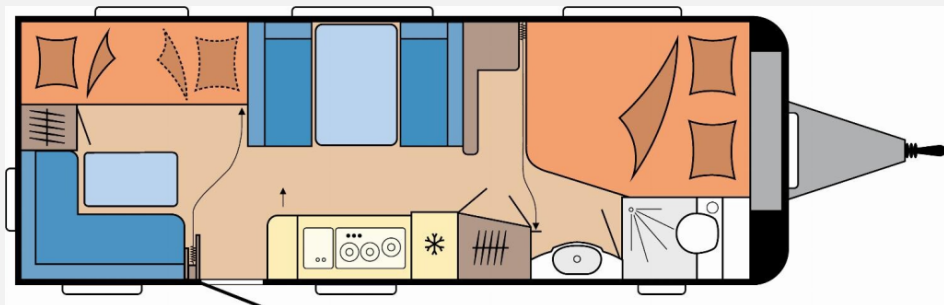

Exposé

Hobby Excellent Edition 650 KMFe

35.990,- €

MwSt. ausweisbar

Fahrzeug

Grundriss

Technische Daten

Modell-/Baujahr	2026
Anzahl der Achsen	2
Anzahl Schlafplätze	3
Gesamtlänge	834 cm
Gesamtbreite	250 cm
Höhe	264 cm
Innenhöhe	195 cm
Umlaufmaß	1092 cm
Aufbaulänge	717 cm
Masse in fahrber. Zustand	1681 kg
techn. zul. Gesamtmasse	2200 kg
Zuladung	519 kg
Infrastruktur	WC
Heizung	Heizung TRUMA Combi 6 inkl. 10-Liter-Warmwasseraufbereitung und Frostwächterventil
Wasservorrat	45 l
Wasservorrat (inkl Boiler)	50 l
Polster	Serie
Steckdosen 230V	9
Farbe	weiß
	Mittelsitzgruppe
	Doppel-/franz. Bett, Etagenbett