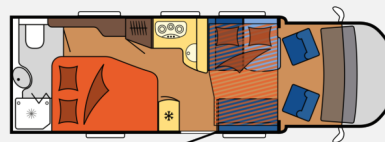

Exposé

Hobby Optima De Luxe T 75 HF 4400 kg / AHK / SAT /
Markise

59.950,- €

Differenzbesteuerung gemäß §25a

Fahrzeug

Grundriss

Technische Daten

Modell-/Baujahr	2019, 2019
Anzahl der Achsen	2
Leistung	110 KW / 150 PS
km Stand	13980 km
Schadstoffklasse/-norm	Euro 6
Basisfahrzeug	Fiat
Motordetails	2,3ltr
Getriebe	Schaltgetriebe
Anzahl Schlafplätze	4
Gesamtlänge	762 cm
Gesamtbreite	233 cm
Innenhöhe	205 cm
Aufbauart	Teilintegriert
techn. zul. Gesamtmasse	4400 kg
Liegeflächen	Hubbett (200 x 140/110) Heck (200 x 132/119)
Kraftstoff	Diesel
Heizung	Gasheizung
Wasservorrat	100 l
Abwassertankvolumen	96 l
	TÜV neu
	Mittelsitzgruppe
	Doppel-/franz. Bett

Hobby Optima De Luxe T 75 HF - Modell 2019

Erleben Sie den Inbegriff des Reisemobil-Genusses – Ihrem idealen Begleiter für unvergessliche Abenteuer!

Highlights auf einen Blick:

- Motorvariante 150 PS
- Chassis 4400 kg
- DoppelDIN Radio
- Anhängerkupplung
- Automatische SAT
- TV
- Außendusche
- Markise
- Manuelle Stützen
- Wohnraumteppich
- Manuelle Stützen
- DuoControl
- Gasflaschenauszug
- Elektrische Trittstufe
- Klimaautomatik Fahrerhaus
- Alufelgen
- LED Tagfahrlicht
- Nebelscheinwerfer
- Wohnraumteppich
- Aufbau­tür mit Fenster