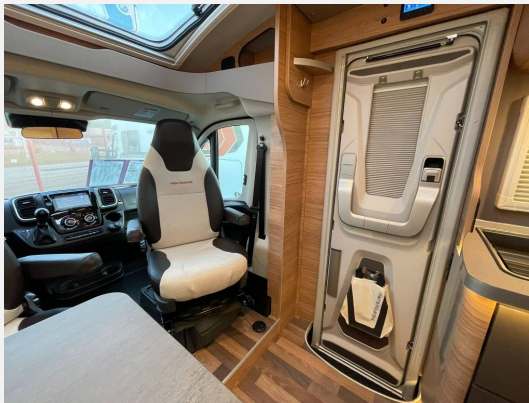

SCHNELL UND UNKOMPLIZIERT ZU IHREM WUNSCHFAHRZEUG

Als Händler-Partner der Consors-Finanz und der Bank11 unterbreiten wir Ihnen gerne ein attraktives Angebot zur FAHRZEUGFINANZIERUNG

Wir beraten Sie gerne!

CONSORS FINANZ BANK11