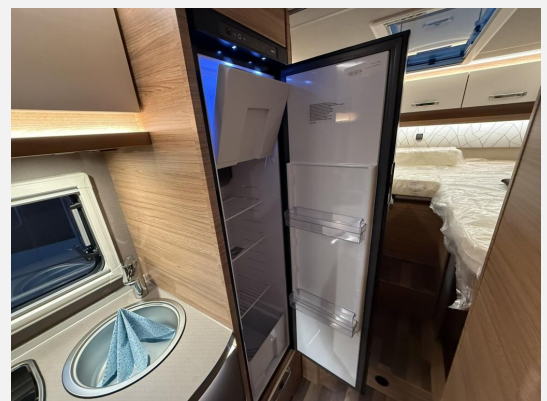

SCHNELL UND UNKOMPLIZIERT ZU IHREM WUNSCHFAHRZEUG

Als Händler-Partner der Consors-Finanz und der Bank11 unterbreiten wir Ihnen gerne ein attraktives Angebot zur FAHRZEUGFINANZIERUNG

Wir beraten Sie gerne!

CONSORS FINANZ
BNP PARIBAS **BANK 11**