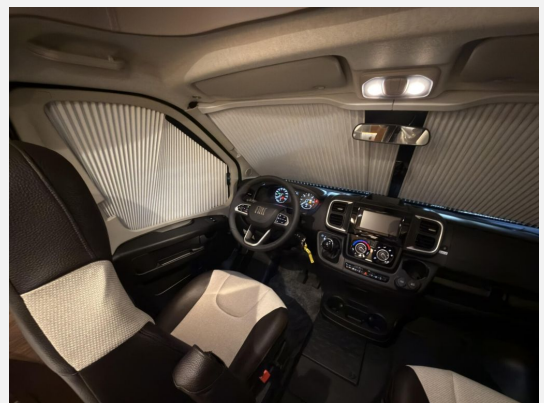

Unsere Leistungen auf einen Blick:

- Live-Besichtigungen per Videochat
- Attraktive Finanzierungsangebote
- Zulassungsservice & Fahrzeug Export
- Ankauf von Gebrauchtfahrzeugen