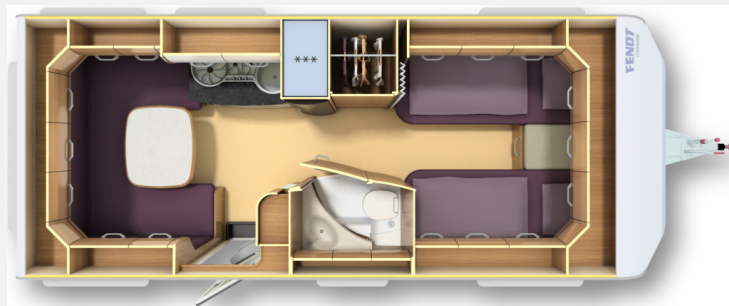

Exposé

Fendt Tendenza 515 SG Mover

19.900,- €

Differenzbesteuerung gemäß §25a

Fahrzeug

Grundriss

Technische Daten

Modell-/Baujahr	2017
Anzahl der Achsen	1
Anzahl Schlafplätze	4
Gesamtlänge	751 cm
Gesamtbreite	232 cm
Höhe	263 cm
techn. zul. Gesamtmasse	1600 kg
Infrastruktur	Küche WC
Vorbesitzer	1
	Rundsitzgruppe
	Einzelbett

Beschreibung

Ausstattung:
-Antischlingerkupplung
-Leichtmetall-Felgen
-Warmwassertherme
-Serviceklappe
-Toilette
-Gasheizung
-TV 22"
-SAT-Anlage Oyster elektrisch
-Truma XT automatisch
-Vorzelt

#759 gelb