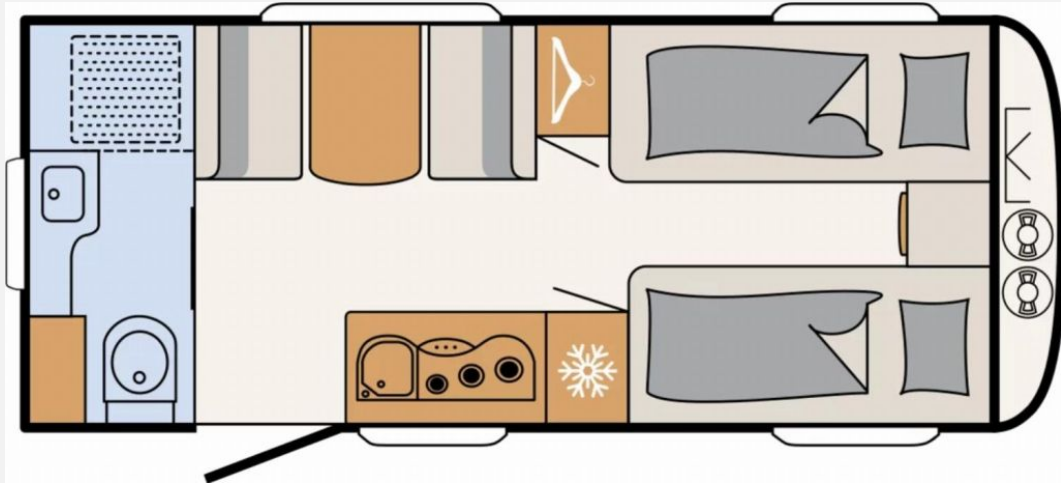

Exposé

Dethleffs Summer Edition 490 EST *Modell 2027**

33.957,- €

MwSt. ausweisbar

Fahrzeug

Technische Daten

Modell-/Baujahr	2027
Anzahl der Achsen	1
Anzahl Schlafplätze	3
Gesamtlänge	733 cm
Gesamtbreite	230 cm
Höhe	282 cm
Innenhöhe	198 cm
Umlaufmaß	978 cm
Aufbaulänge	600 cm
Masse in fahrber. Zustand	1337 kg
techn. zul. Gesamtmasse	1800 kg
Zuladung	463 kg
Infrastruktur	WC
Liegeflächen	Einzelbett (190x85+ 195x85)
Wasservorrat	38 l
Steckdosen 230V	6
Farbe	weiß
	Einzelbett

Beschreibung

- Dusch-Paket (Duschausstattung inkl. Duscharmatur und -vorhang, City-Wasseranschluss)
- Sicherheitspaket (ATC Trailer Control, Automatische Gasflaschenumschaltung mit Crash Sensor und Gasreglerbeheizung EisEx, Rauchmelder)
- Wohnwelt Ebro
- Großflächige Abstützfüße, 4 St.
- Deichselabdeckung
- Bugfenster
- Bettumbau Einzelbetten zu Doppelbett
- Lattenrost mit aufstellbarem Kopfteil