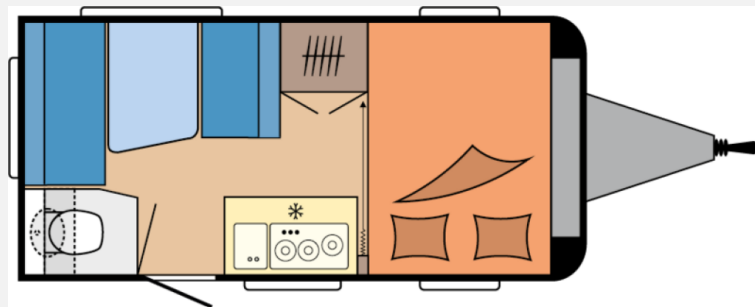

Exposé

Hobby OnTour 390 SF 1500 kg / Fahrradträger

20.490,- €

MwSt. ausweisbar

Fahrzeug

Grundriss

**Technische Daten**

<b>Modell-/Baujahr</b>	2026, 2026
<b>Anzahl der Achsen</b>	1
<b>Anzahl Schlafplätze</b>	4
<b>Gesamtlänge</b>	579 cm
<b>Gesamtbreite</b>	220 cm
<b>Höhe</b>	262 cm
<b>Innenhöhe</b>	195 cm
<b>Aufbaulänge</b>	460 cm
<b>Masse in fahrber. Zustand</b>	993 kg
<b>techn. zul. Gesamtmasse</b>	1500 kg
<b>Liegeflächen</b>	Bug (197 × 128)
<b>Heizung</b>	Truma S 3004
<b>Kühlschrankvolumen</b>	98 l
<b>Wasservorrat</b>	25 l
	TÜV neu, ehem. Mietfahrzeug
	Seitensitzgruppe
	Doppel-/franz. Bett, Doppelbett quer