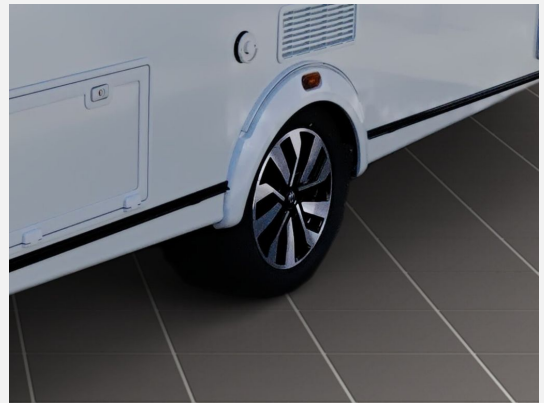

Verkäufer

Burmeister Caravan-Center Bodensee GmbH
Verkaufsteam
Holderweg 2
78351 Bodman-Ludwigshafen
✉ fahrzeuganfragen@caravan-center.de