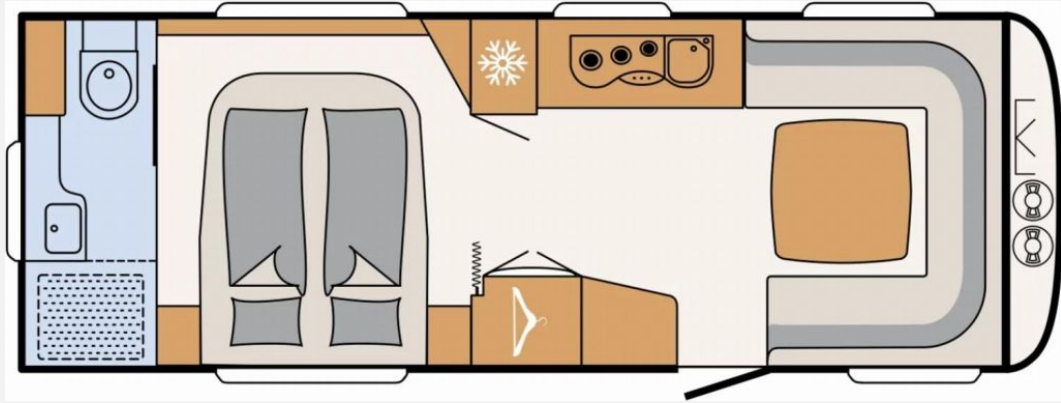

## Technische Daten

<b>Modell-/Baujahr</b>	2027
<b>Anzahl der Achsen</b>	2
<b>Anzahl Schlafplätze</b>	4
<b>Gesamtlänge</b>	875 cm
<b>Gesamtbreite</b>	250 cm
<b>Höhe</b>	282 cm
<b>Innenhöhe</b>	198 cm
<b>Umlaufmaß</b>	1138 cm
<b>Aufbaulänge</b>	745 cm
<b>Masse in fahrber. Zustand</b>	1995 kg
<b>techn. zul. Gesamtmasse</b>	2500 kg
<b>Zuladung</b>	505 kg
<b>Infrastruktur</b>	WC
<b>Liegeflächen</b>	queensbed (200x150)
<b>Wasservorrat</b>	38 l
<b>Steckdosen 230V</b>	10
<b>Farbe</b>	weiß
	Queensbett